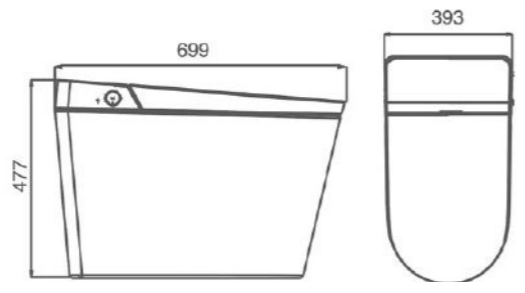

- Phương pháp xả: Xả xoáy xí phòng
- Kiểu cửa xả: S-trap
- Điều chỉnh nhiệt độ nước: 6 mức
- Điều chỉnh áp lực nước: 3 mức
- Sấy khô bằng khí ấm: 6 mức
- Sưởi ấm bệ ngồi: 6 mức
- Cách vận hành: Điều khiển bằng remote hoặc nút xoay bên hông
- Điện áp: 220V / 50Hz
- Lượng nước xả: 3.5L / 4.2L
- Đặc điểm:
  Cảm biến chân lật nắp
  Đèn ban đêm cảm biến ánh sáng
  Xả nước tự động khi rời khỏi
  Xả nước bằng cảm biến chân
  Xả nước khi mất điện
  Điều khiển bằng giọng nói (ngoại tuyến)
  Mô nắp bằng cảm biến / Mô thủ công
  Rửa trước, rửa sau, rửa massage