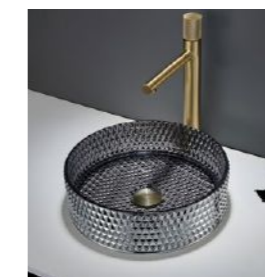

HJ-40CR
Chậu rửa đặt bàn pha lê
400*400*125
5,789,000 VND