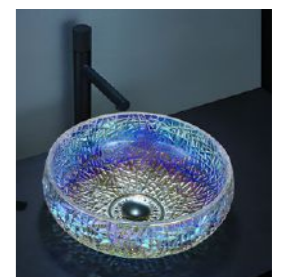

HJ-60CR
(HJ-60CR-1 màu đen)
Chậu rửa đặt bàn pha lê
410*410*160
6,780,000 VND

HANJIN

THƯƠNG HIỆU VŨ LÊ GROUP PHÂN PHỐI TOÀN QUỐC

HANJIN

CHẬU RỬA — HANJIN