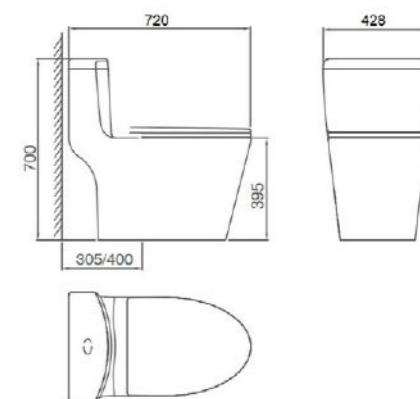

HJ-2091

Bàn cầu một khối hai chế độ xả

720*428*700

7,450,000 VND

Thiết kế không vành
Ống xả tráng men 100% giảm tắc nghẽn
Cửa xả S-Trap ngăn mùi tuyệt đối
Xả xi-phông xoáy kết hợp giữa dòng nước tạo xoáy và lực hút xi-phông để làm sạch bồn cầu hiệu quả
Lượng nước sử dụng: 4.2/5L