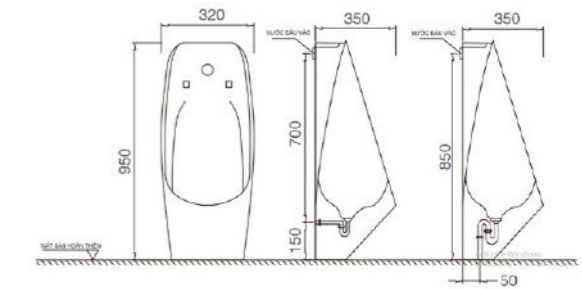

HJ-215
Bồn tiểu nam đặt sàn/treo tường
(bao gồm bộ xả cảm ứng, sd điện
220V, có pin dự phòng)
320*350*950
15,000,000 VND

HJ-217
Bồn tiểu nam treo tường (bao
gồm bộ xả cảm ứng, sd điện
220V, có pin dự phòng)
350*380*750
9,200,000 VND