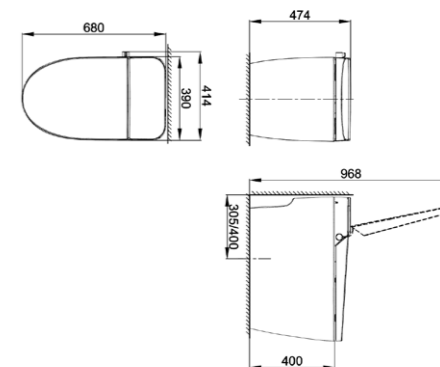

HJ-8481

Bồn cầu liền khối nắp rửa cơ (kết chìm) không dùng điện

680*414*474

16,240,000 VND

Tích hợp vòi xịt rửa 2 chế độ.
Mén ion bạc kháng khuẩn
Lượng nước tiêu thụ: 6.0L
Kiểu xả Siphon xoáy, yên tĩnh không gây ồn.
Thiết kế vòm cung, không vành dễ dàng lau rửa
thoát mái tiện nghi khi sử dụng.