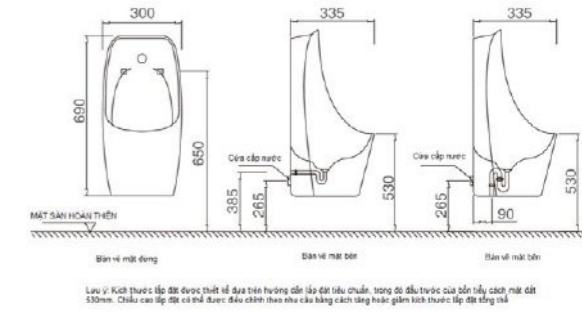

BỒN TIỂU NAM | HANJIN

HANJIN — BỒN TIỂU NAM —

HANJIN — BỒN TIỂU NAM —

HJ-217
Bồn tiểu nam treo tường (bao
gồm bộ xả cảm ứng, sd điện
220V, có pin dự phòng)
350*380*750
9,200,000 VND