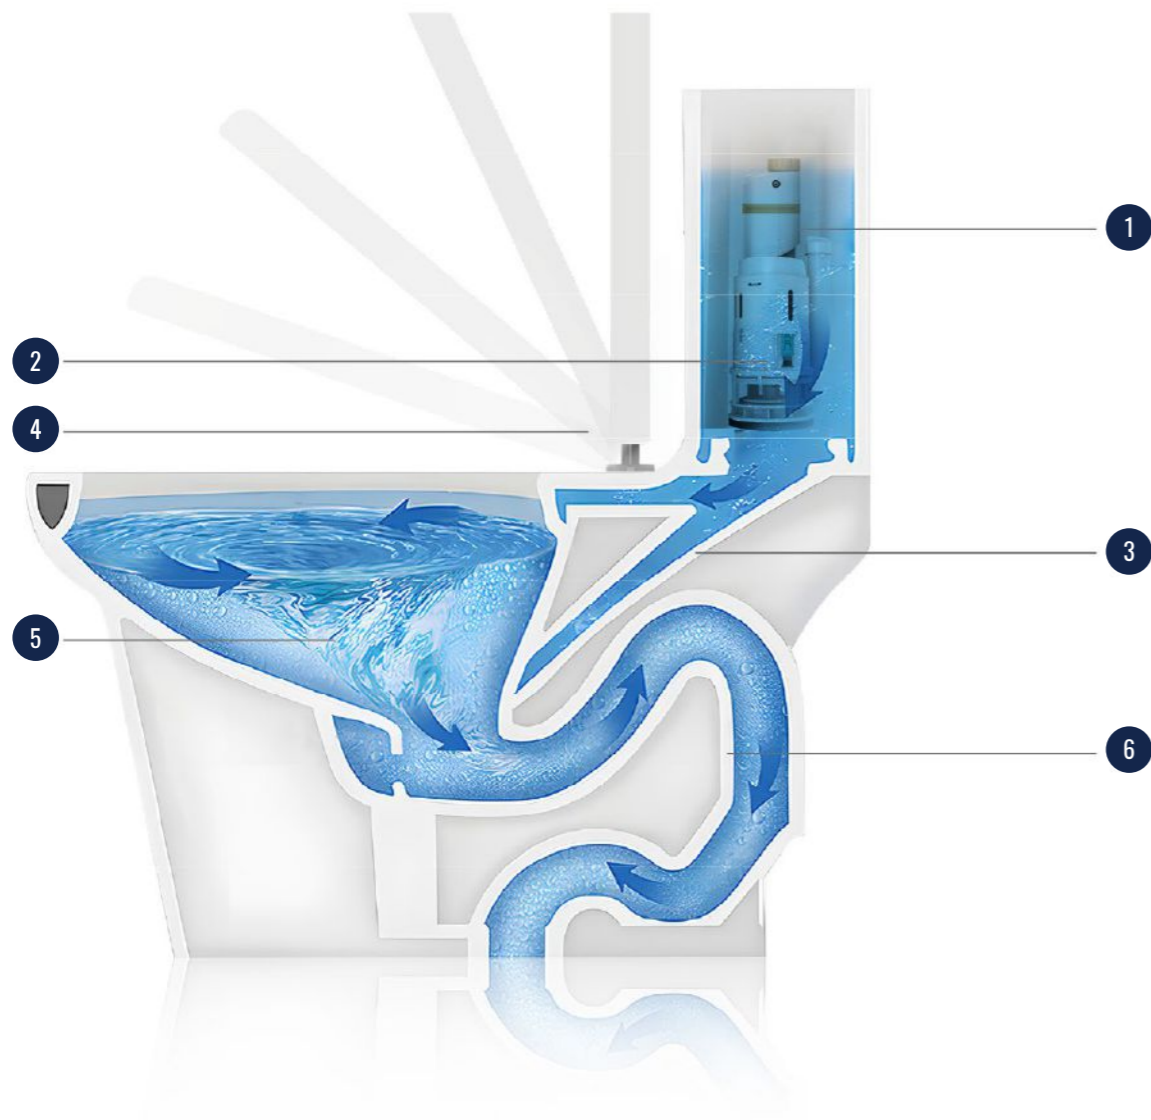

Xả tiết kiệm nước

Dẫn đầu về tiết kiệm tài nguyên với thiết kế tối ưu theo nguyên lý động lực học chất lỏng, đảm bảo hiệu quả xả sạch hoàn hảo chỉ với 3.0L nước.

Tráng men toàn bộ đường ống

Tráng men toàn bộ đường ống xả, giúp nước chảy và thoát êm ái, đồng thời tăng cường lực xả mạnh mẽ.

Xả siphon ống lớn

Đường ống xả siphon siêu lớn giúp giảm lực cản, tăng cường hiệu suất xả mạnh mẽ của bồn cầu.

Xả nước êm ái

Thiết kế ống dẫn lớn hơn, giúp nước chảy êm ái, chống tắc nghẽn, giảm lực cản dòng chảy và hạn chế tối đa tiếng ồn khi xả nước.

HỆ THỐNG XẢ XOÁY NƯỚC

1 Công nghệ xả giúp tiết kiệm nước

2 Van xả chất lượng cao

3 Lớp men kháng khuẩn

4 Lau rửa dễ dàng

5 Xả mạnh mẽ, không gây ồn

6 Ống xả được tráng men hoàn toàn
ngăn ngừa đóng cặn, tắc nghẽn

Quét siêu xoáy 360°

Nước thải được xả ra nhanh và mạnh trong 3 giây. Dòng nước xả siêu xoáy 360° sẽ rửa sạch chất bẩn trong một lần xả và thay thế bằng nước sạch

Ion bạc kháng khuẩn

Nguyên liệu ion bạc lỏng và bề mặt của lớp men được hình thành. Lớp màng nano có thể ức chế 99% vi khuẩn E. coli và Staphylococcus vàng.