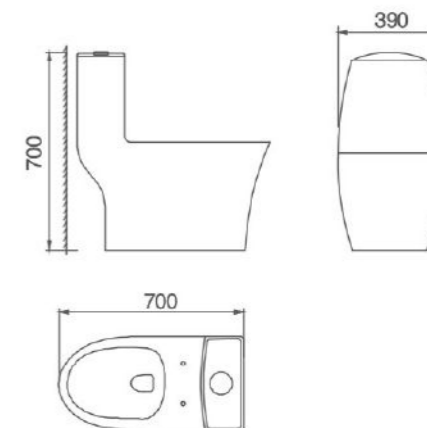

HJ-2111

Bàn cầu một khối hai chế độ xả

700*390*700

7,600,000 VND

Thiết kế không vành
Ống xả tráng men 100% giảm tắc nghẽn
Cửa xả S-Trap ngăn mùi tuyệt đối
Xả xi-phông xoáy kết hợp giữa dòng nước tạo xoáy và lực hút xi-phông để làm sạch bồn cầu hiệu quả
Lượng nước sử dụng: 3.5/5L