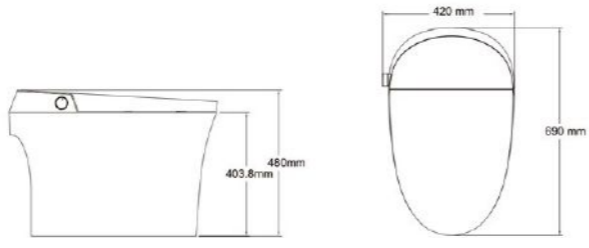

BÀN CẦU THÔNG MINH | HANJIN

- Phương pháp xả: Xả xoáy xí phòng
- Kiểu cửa xả: S-trap
- Điều chỉnh nhiệt độ nước: 6 mức
- Điều chỉnh áp lực nước: 3 mức
- Sấy khô bằng khí ấm: 6 mức
- Sưởi ấm bệ ngồi: 6 mức
- Cách vận hành: Điều khiển bằng remote hoặc nút xoay bên hông
- Điện áp: 220V / 50Hz
- Lượng nước xả: 3.5L / 4.2L
- Đặc điểm:
  Đèn ban đêm cảm biến ánh sáng
  Xả nước tự động khi rời khỏi
  Xả nước khi mất điện
  Mô nắp bằng cảm biến / Mô thủ công
  Rửa trước, rửa sau, rửa massage

- Phương pháp xả: Xả xoáy xí phòng
- Kiểu cửa xả: S-trap
- Điều chỉnh nhiệt độ nước: 6 mức
- Điều chỉnh áp lực nước: 3 mức
- Sấy khô bằng khí ấm: 6 mức
- Sưởi ấm bệ ngồi: 6 mức
- Cách vận hành: Điều khiển bằng remote hoặc nút xoay bên hông
- Điện áp: 220V / 50Hz
- Lượng nước xả: 3.5L / 4.2L
- Đặc điểm:
  Cảm biến chân lật nắp
  Đèn ban đêm cảm biến ánh sáng
  Xả nước tự động khi rời khỏi
  Xả nước bằng cảm biến chân
  Xả nước khi mất điện
  Điều khiển bằng giọng nói (ngoại tuyến)
  Mô nắp bằng cảm biến / Mô thủ công
  Rửa trước, rửa sau, rửa massage

HANJIN — BÀN CẦU THÔNG MINH —