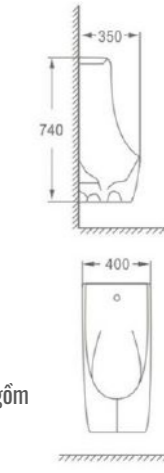

HANJIN — BỒN TIỂU NAM —

HANJIN — BỒN TIỂU NAM —

HJ-211
Bồn tiểu nam
330*270*670
3,610,000 VND

HJ-212
Bồn tiểu nam
360*340*690
3,495,000 VND

HJ-214
Bồn tiểu nam, bao gồm
bộ xả cảm ứng
400*350*740
7,680,000 VND