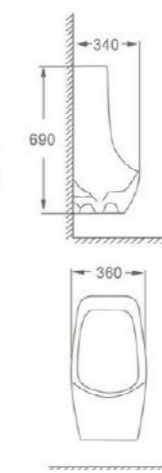

HANJIN — BỒN TIỂU NAM —

HANJIN — BỒN TIỂU NAM —

HJ-211
Bồn tiểu nam
330*270*670
3,610,000 VND

HJ-212
Bồn tiểu nam
360*340*690
3,495,000 VND

HJ-214
Bồn tiểu nam, bao gồm
bộ xả cảm ứng
400*350*740
7,680,000 VND