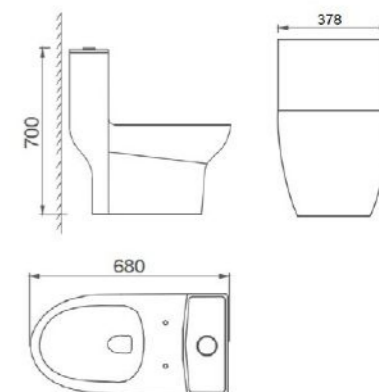

HJ-2121

Bàn cầu một khối hai chế độ xả

680*378*700

7,250,000 VND

Thiết kế không vành
Ống xả tráng men 100% giảm tắc nghẽn
Cửa xả S-Trap ngăn mùi tuyệt đối
Xả xi-phông xoáy kết hợp giữa dòng nước tạo xoáy và lực hút xi-phông để làm sạch bồn cầu hiệu quả
Lượng nước sử dụng: 3.5/5L

HJ-2091

Bàn cầu một khối hai chế độ xả

720*428*700

7,450,000 VND

Thiết kế không vành
Ống xả tráng men 100% giảm tắc nghẽn
Cửa xả S-Trap ngăn mùi tuyệt đối
Xả xi-phông xoáy kết hợp giữa dòng nước tạo xoáy và lực hút xi-phông để làm sạch bồn cầu hiệu quả
Lượng nước sử dụng: 4.2/5L

HJ-2111

Bàn cầu một khối hai chế độ xả

700*390*700

7,600,000 VND

Thiết kế không vành
Ống xả tráng men 100% giảm tắc nghẽn
Cửa xả S-Trap ngăn mùi tuyệt đối
Xả xi-phông xoáy kết hợp giữa dòng nước tạo xoáy và lực hút xi-phông để làm sạch bồn cầu hiệu quả
Lượng nước sử dụng: 3.5/5L

HJ-8481

Bồn cầu liền khối nắp rửa cơ (kết chìm) không dùng điện

680*414*474

16,240,000 VND

Tích hợp vòi xịt rửa 2 chế độ.
Mén ion bạc kháng khuẩn
Lượng nước tiêu thụ: 6.0L
Kiểu xả Siphon xoáy, yên tĩnh không gây ồn.
Thiết kế vòm cung, không vành dễ dàng lau rửa
thoát mái tiện nghi khi sử dụng.