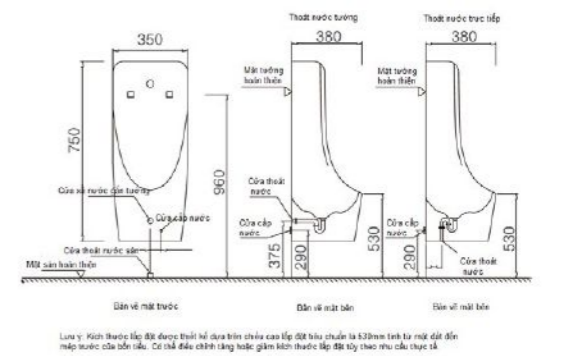

BỒN TIỂU NAM | HANJIN

HANJIN — BỒN TIỂU NAM —

HANJIN — BỒN TIỂU NAM —

HJ-217
Bồn tiểu nam treo tường (bao
gồm bộ xả cảm ứng, sd điện
220V, có pin dự phòng)
350*380*750
9,200,000 VND