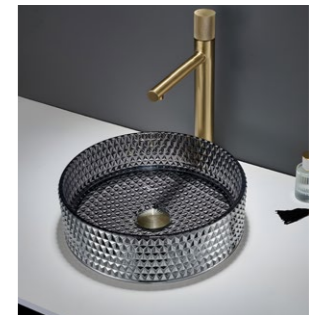

HJ-5150

Chậu rửa đặt bàn men mart
415*415*120
5,200,000 VND

HJ-5160

Chậu rửa đặt bàn
400*400*155
2,050,000 VND

HJ-5170

Chậu rửa đặt bàn
395*395*155
3,550,000 VND

HJ-30CR

Chậu rửa đặt bàn pha lê
400*400*125
5,380,000 VND

HJ-40CR

Chậu rửa đặt bàn pha lê
400*400*125
5,380,000 VND

HJ-50CR

Chậu rửa đặt bàn pha lê
400*400*125
5,380,000 VND

HJ-60CR (HJ-60CR-1 màu đen)

Chậu rửa đặt bàn pha lê
410*410*160
6,780,000 VND

HJ-713

Chậu rửa đặt bàn
423*423*137
2,520,000 VND