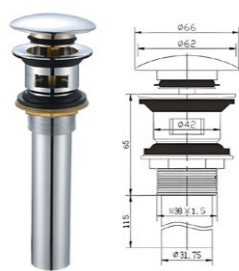

ML-135
자동콤포업
Xi phòng (nhấn)
473,000 VND